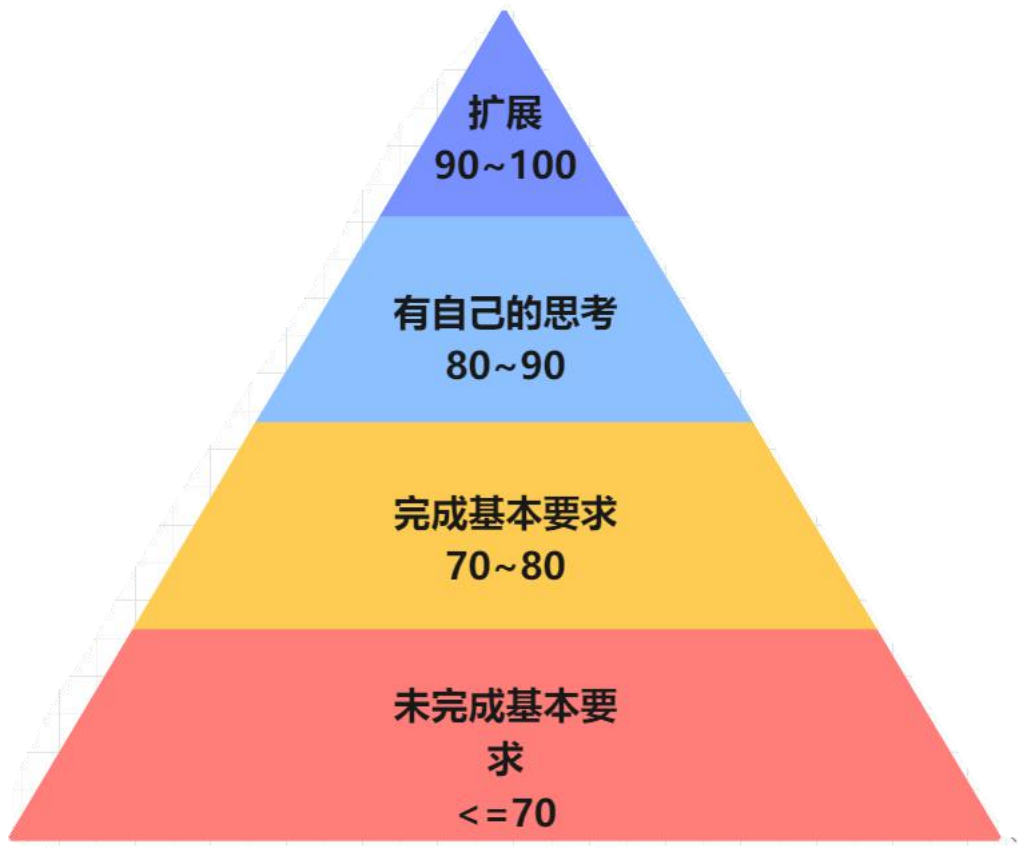

评分标准

说明

1. 作业可以补交
2. 作业可以修改完善，结果取最高分